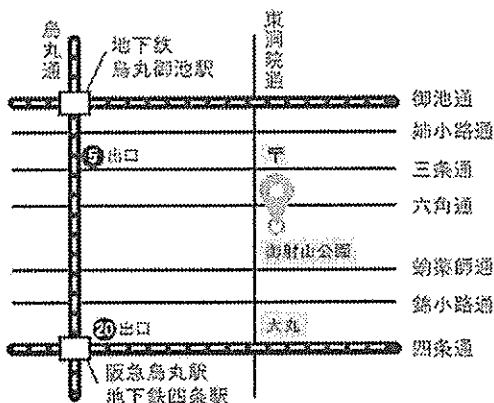

〒604-8147 京都市中京区東洞院通六角下る262
(中央青少年活動センター2階)

TEL: 075-213-0116 / FAX: 075-231-1231

URL: <https://kyoto-ys.org/support>

開所時間: 平日・土曜日 12:00~20:00

日曜日・祝日 10:00~18:00

休所日: 水曜日及び年末年始

※阪急烏丸駅・地下鉄四条駅(20番出口)又は地下鉄烏丸御池駅(5番出口)下車 徒歩5分