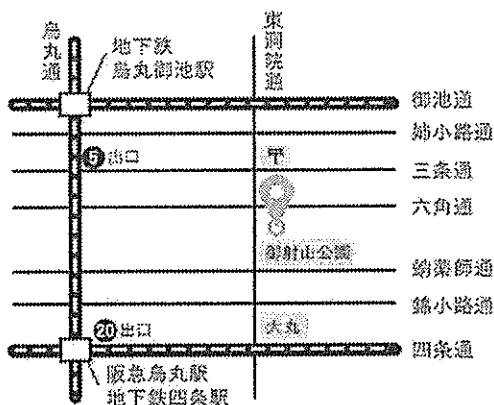

【タイムスケジュール】

13:15-13:30 受付、申込票記入

13:30-14:15

「就活に関するミニ講座」(45分)

- 就活の流れ、やり方について
- 企業側の視点とは
- 就活のリアルお伝えします
- Q&A

14:15-15:00

「自分の強みを見つけるワークショップ」(45分)

- これまでの自分をふり返る
- 就活における自分の現在地を知る
- これから取り組むべき課題がわかる
- 今後の方向性を考えるワーク

15:10-15:30

サポステ登録会

※その後、個別相談にも応じます(～16:30まで、1人30分程度)

京都若者サポートステーション

〒604-8147 京都市中京区東洞院通六角下る262
(中央青少年活動センター2階)

TEL: 075-213-0116 / FAX: 075-231-1231

URL: <https://kyoto-ys.org/support>

開所時間: 平日・土曜日 12:00～20:00

日曜日・祝日 10:00～18:00

休所日: 水曜日及び年末年始

※阪急烏丸駅・地下鉄四条駅(20番出口)又は地下鉄烏丸御池駅(5番出口)下車 徒歩5分

なんたん地域若者サポートステーション

〒621-0042 京都府亀岡市千代川町高野林西ノ畑16-19

TEL: 0771-23-8002 / FAX: 0771-23-8004

URL: <https://kyoto-ys.org/support>

開所時間: 火曜日・木曜日・土曜日 12:00～17:00

休所日: 上記以外の日曜・祝日及び年末年始