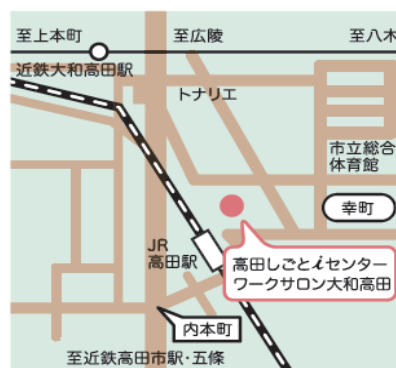

### 採用までの流れ

#### 奈良しごとiセンター

〒630-8325  
奈良市西木辻町93-6  
エルトピア奈良1階  
☎0742-23-5730  
☎0742-23-5757

- JR奈良駅(東口)から徒歩15分
- 近鉄奈良駅から9番のりば市内循環内回りバス、「瓦町」バス停下車すぐ