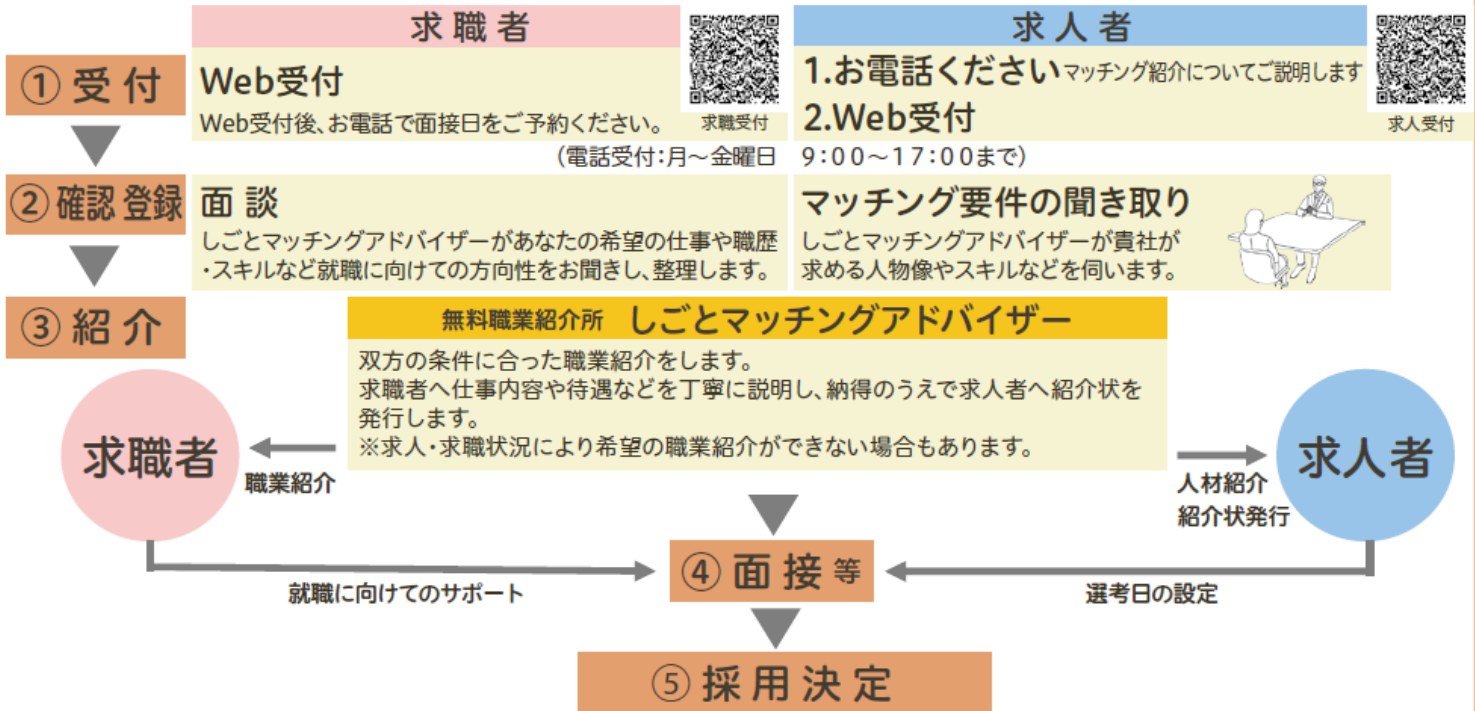

### 対象となる求職者

#### 若者

正規雇用等をめざして就職活動をしているおおむね35歳未満(40代前半までの不安定就労者含む)の若者や学生の就職あっせんを行っています。

### 採用までの流れ