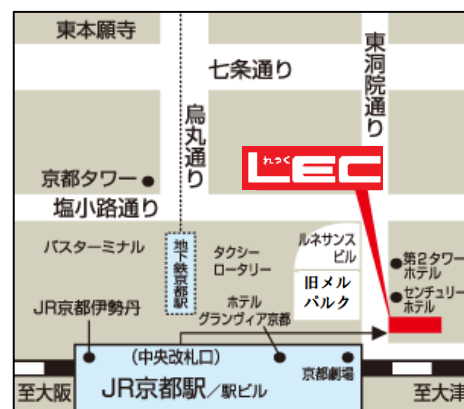

キャリアセンターの予約がなかなか取れない。

もう少し**面談時間**が欲しい

その前に「**自分はどんな仕事に就きたいのか**」

「**何に向いているのか**」分からない

自己PR・志望動機がうまく書けない。

面接経験を増やし**実践力**をつけたい

同じカウンセラーとじっくり就活を進めたい

知ってた？活用してる？

個別キャリアカウンセリング

【サポート内容】（1時間）

- ・インターンシップ準備
- ・自己理解、自己PR
- ・ES作成&添削
- ・企業研究方法
- ・面接対策

参加費無料！

**随時
受付！**

【場所】

*お申込みは下記ホームページより「個別カウンセリング」へお進みいただき、お申込みフォームよりお願いします。

🔍 | 京都若年 検索

お問合せ先：株式会社東京リーガルマインド 若年者地域連携事業事務局
京都市下京区東洞院通七条下ル2丁目東塩小路町680-2
木村食品ビル地下1階
TEL：075-276-6864
E-mail：kyoto-jakunen@lec.co.jp