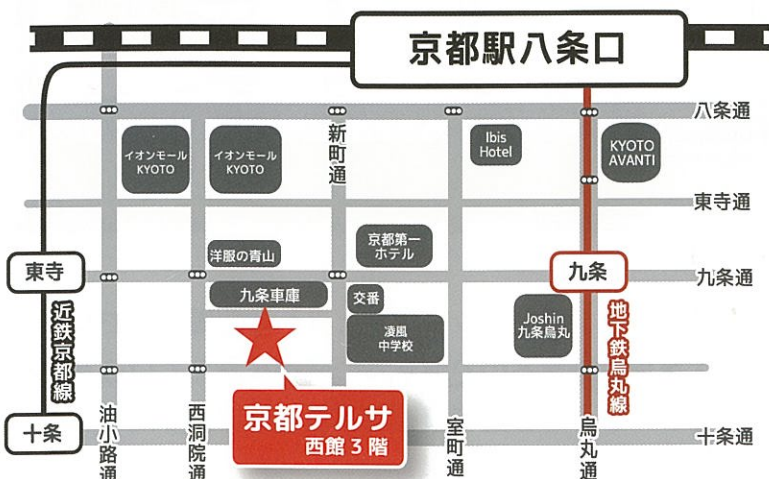

ご利用の際は、市営地下鉄・市バスをご利用ください。

詳しくはホームページをCHECK!

就活最新情報更新中★  
京都新卒応援ハローワーク

京都ジョブパークは京都府および国(京都労働局・ハローワーク)が連携し、就業支援を行う総合就業拠点です。

# 就活対策 100%

#面接練習 #ES添削 #就活相談 #学生 #オンライン相談

2025年3月卒業予定者支援

12.1<sup>2023</sup>からSTART

## 京都新卒応援ハローワーク

京都ジョブパークは京都府および国（京都労働局・ハローワーク）が連携し、就業支援を行う総合就業拠点です。

ご予約  
お問い合わせ **075-280-8614**  
(お問い合わせのみ [kyotoshw@mhlw.go.jp](mailto:kyotoshw@mhlw.go.jp))

京都市南区東九条下殿田町70（京都テルサ西館3階）  
平日9:00～19:00 土曜9:00～17:00 日・祝日、年末年始は閉庁  
地下鉄烏丸線「九条」駅から徒歩7分 / 近鉄京都線「東寺」駅から徒歩7分  
市バス「九条車庫前」下車すぐ / 京都駅・八条口から徒歩15分

ご利用の際は、市営地下鉄・市バスをご利用ください。

詳しくはホームページをCHECK!

就活最新情報更新中★

京都新卒応援ハローワーク