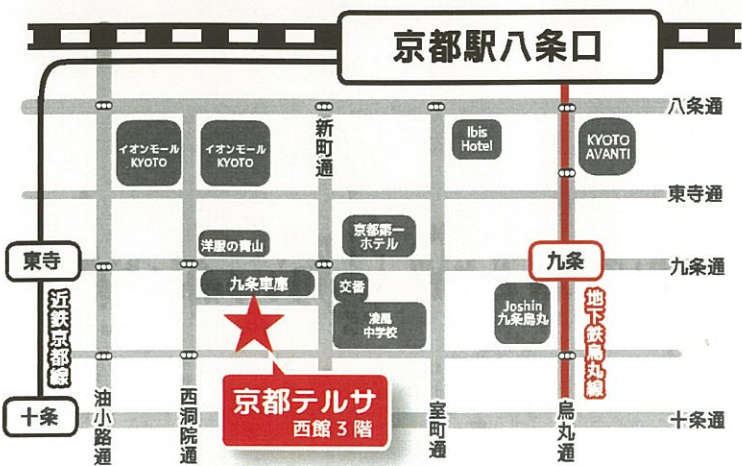

# 就活対策 100%

#面接練習 #ES添削 #就活相談 #学生 #オンライン相談

全ての学生の就活サポート  
2024年4月 START

## 京都新卒応援ハローワーク

ご予約  
お問い合わせ **075-280-8614**  
(お問い合わせのみ [kyotoshw@mhlw.go.jp](mailto:kyotoshw@mhlw.go.jp))

京都市南区東九条下殿田町70(京都テルサ西館3階)  
平日9:00~19:00 土曜9:00~17:00 日・祝日、年末年始は閉庁  
地下鉄烏丸線「九条」駅から徒歩7分 / 近鉄京都線「東寺」駅から徒歩7分  
市バス「九条車庫前」下車すぐ / 京都駅・八条口から徒歩15分

ご利用の際は、市営地下鉄・市バスをご利用ください。

詳しくはホームページをCHECK!

就活最新情報更新中★  
京都新卒応援ハローワーク

京都ジョブパークは京都府および国(京都労働局・ハローワーク)が連携し、就業支援を行う総合就業拠点です。