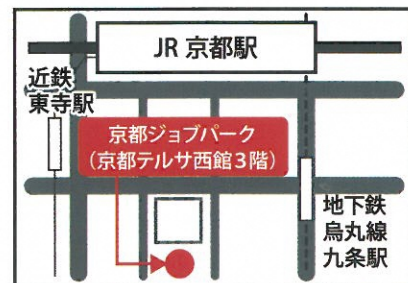

「京の留学生支援センター」のご利用には京都ジョブパークへの登録が必要です

問合せ先

京都ジョブパーク 京の留学生支援センター  
☎ 075-682-8916

月～金 9:00～19:00

(日・祝日、年末年始(12/29～1/3)は休み)

土 9:00～17:00 受付

京都市南区東九条下殿田町70 京都テルサ西館3F

mail international-s@kyoto-jobpark.jp

登録用 URL、QRコード <https://www.kyoto-is.jp/join-2/>

- 近鉄東寺駅、地下鉄九条駅から徒歩8分
- 京都市営バス九条車庫前スグ
- JR京都駅(八条口)から徒歩15分