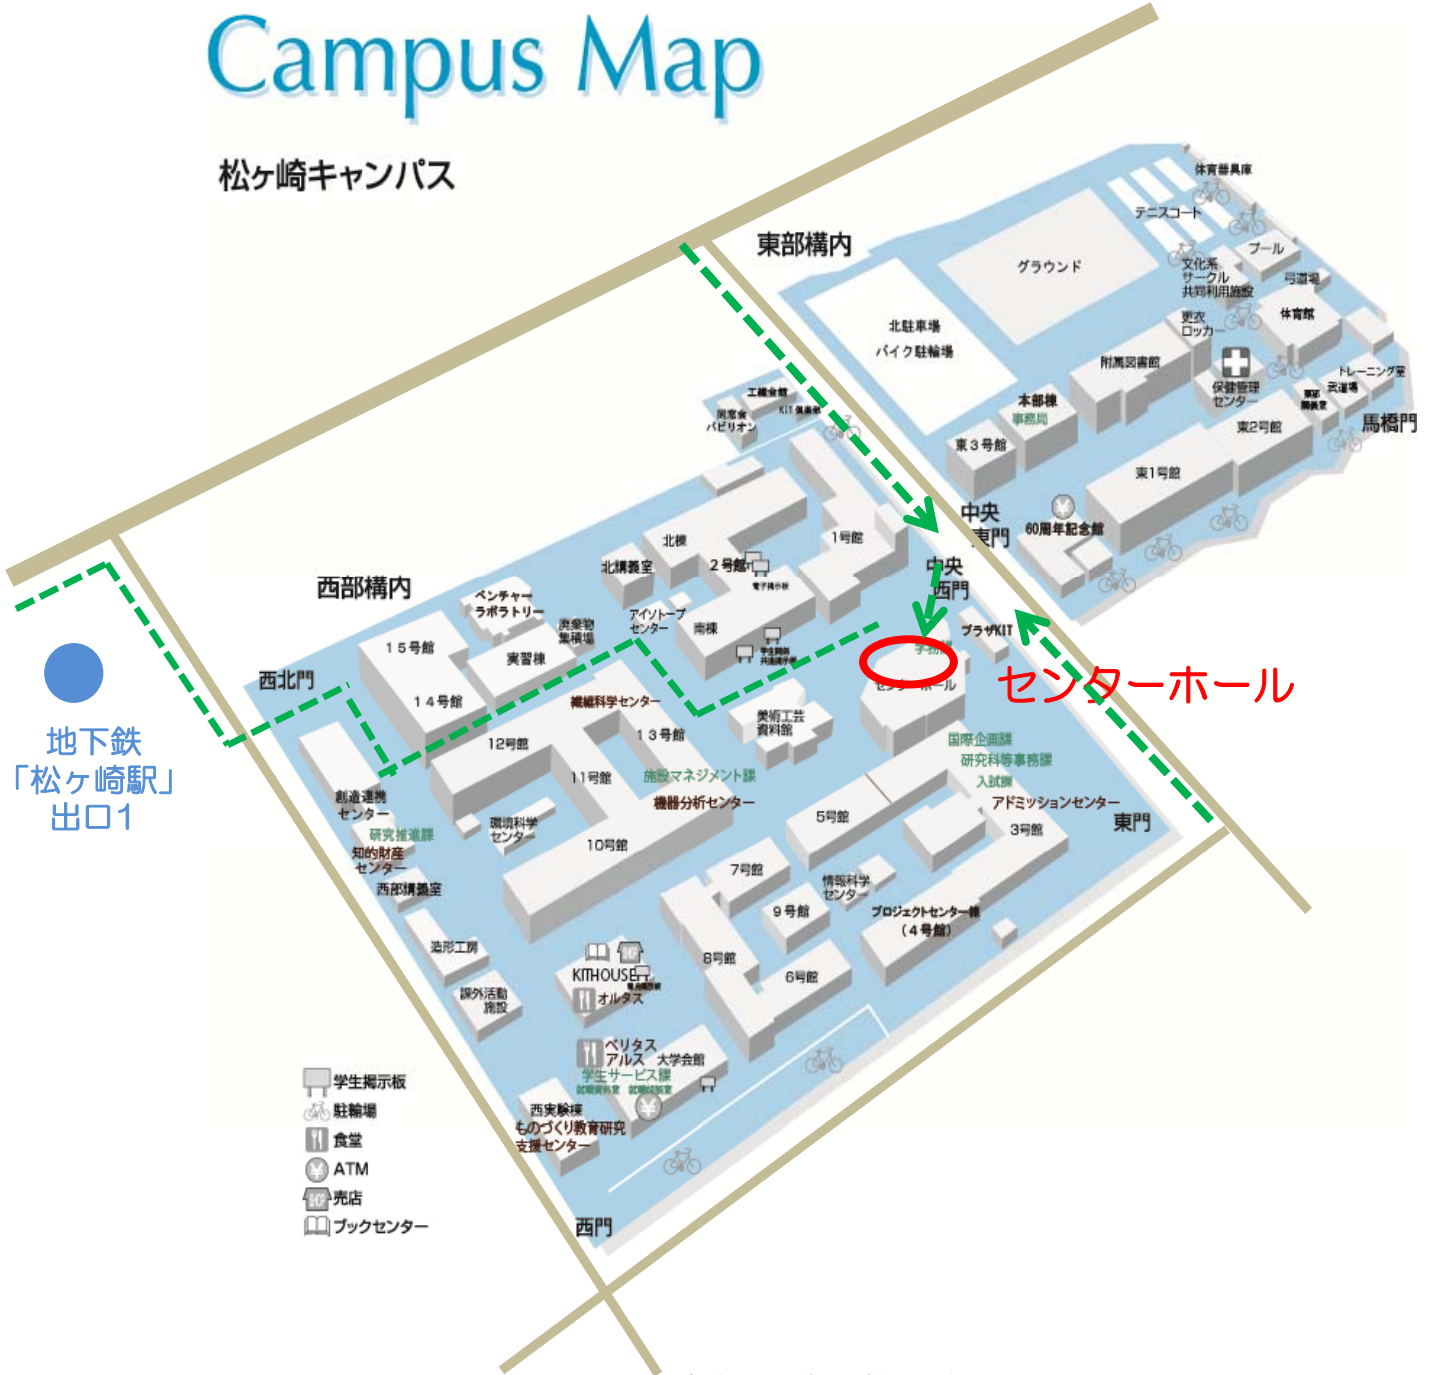

Campus Map

松ヶ崎キャンパス

京都工芸繊維大学
OPEN TECHシンポジウム
スーパーグローバル大学創成支援事業

連絡先： 国際課SGU支援室
TEL 075-724-7176